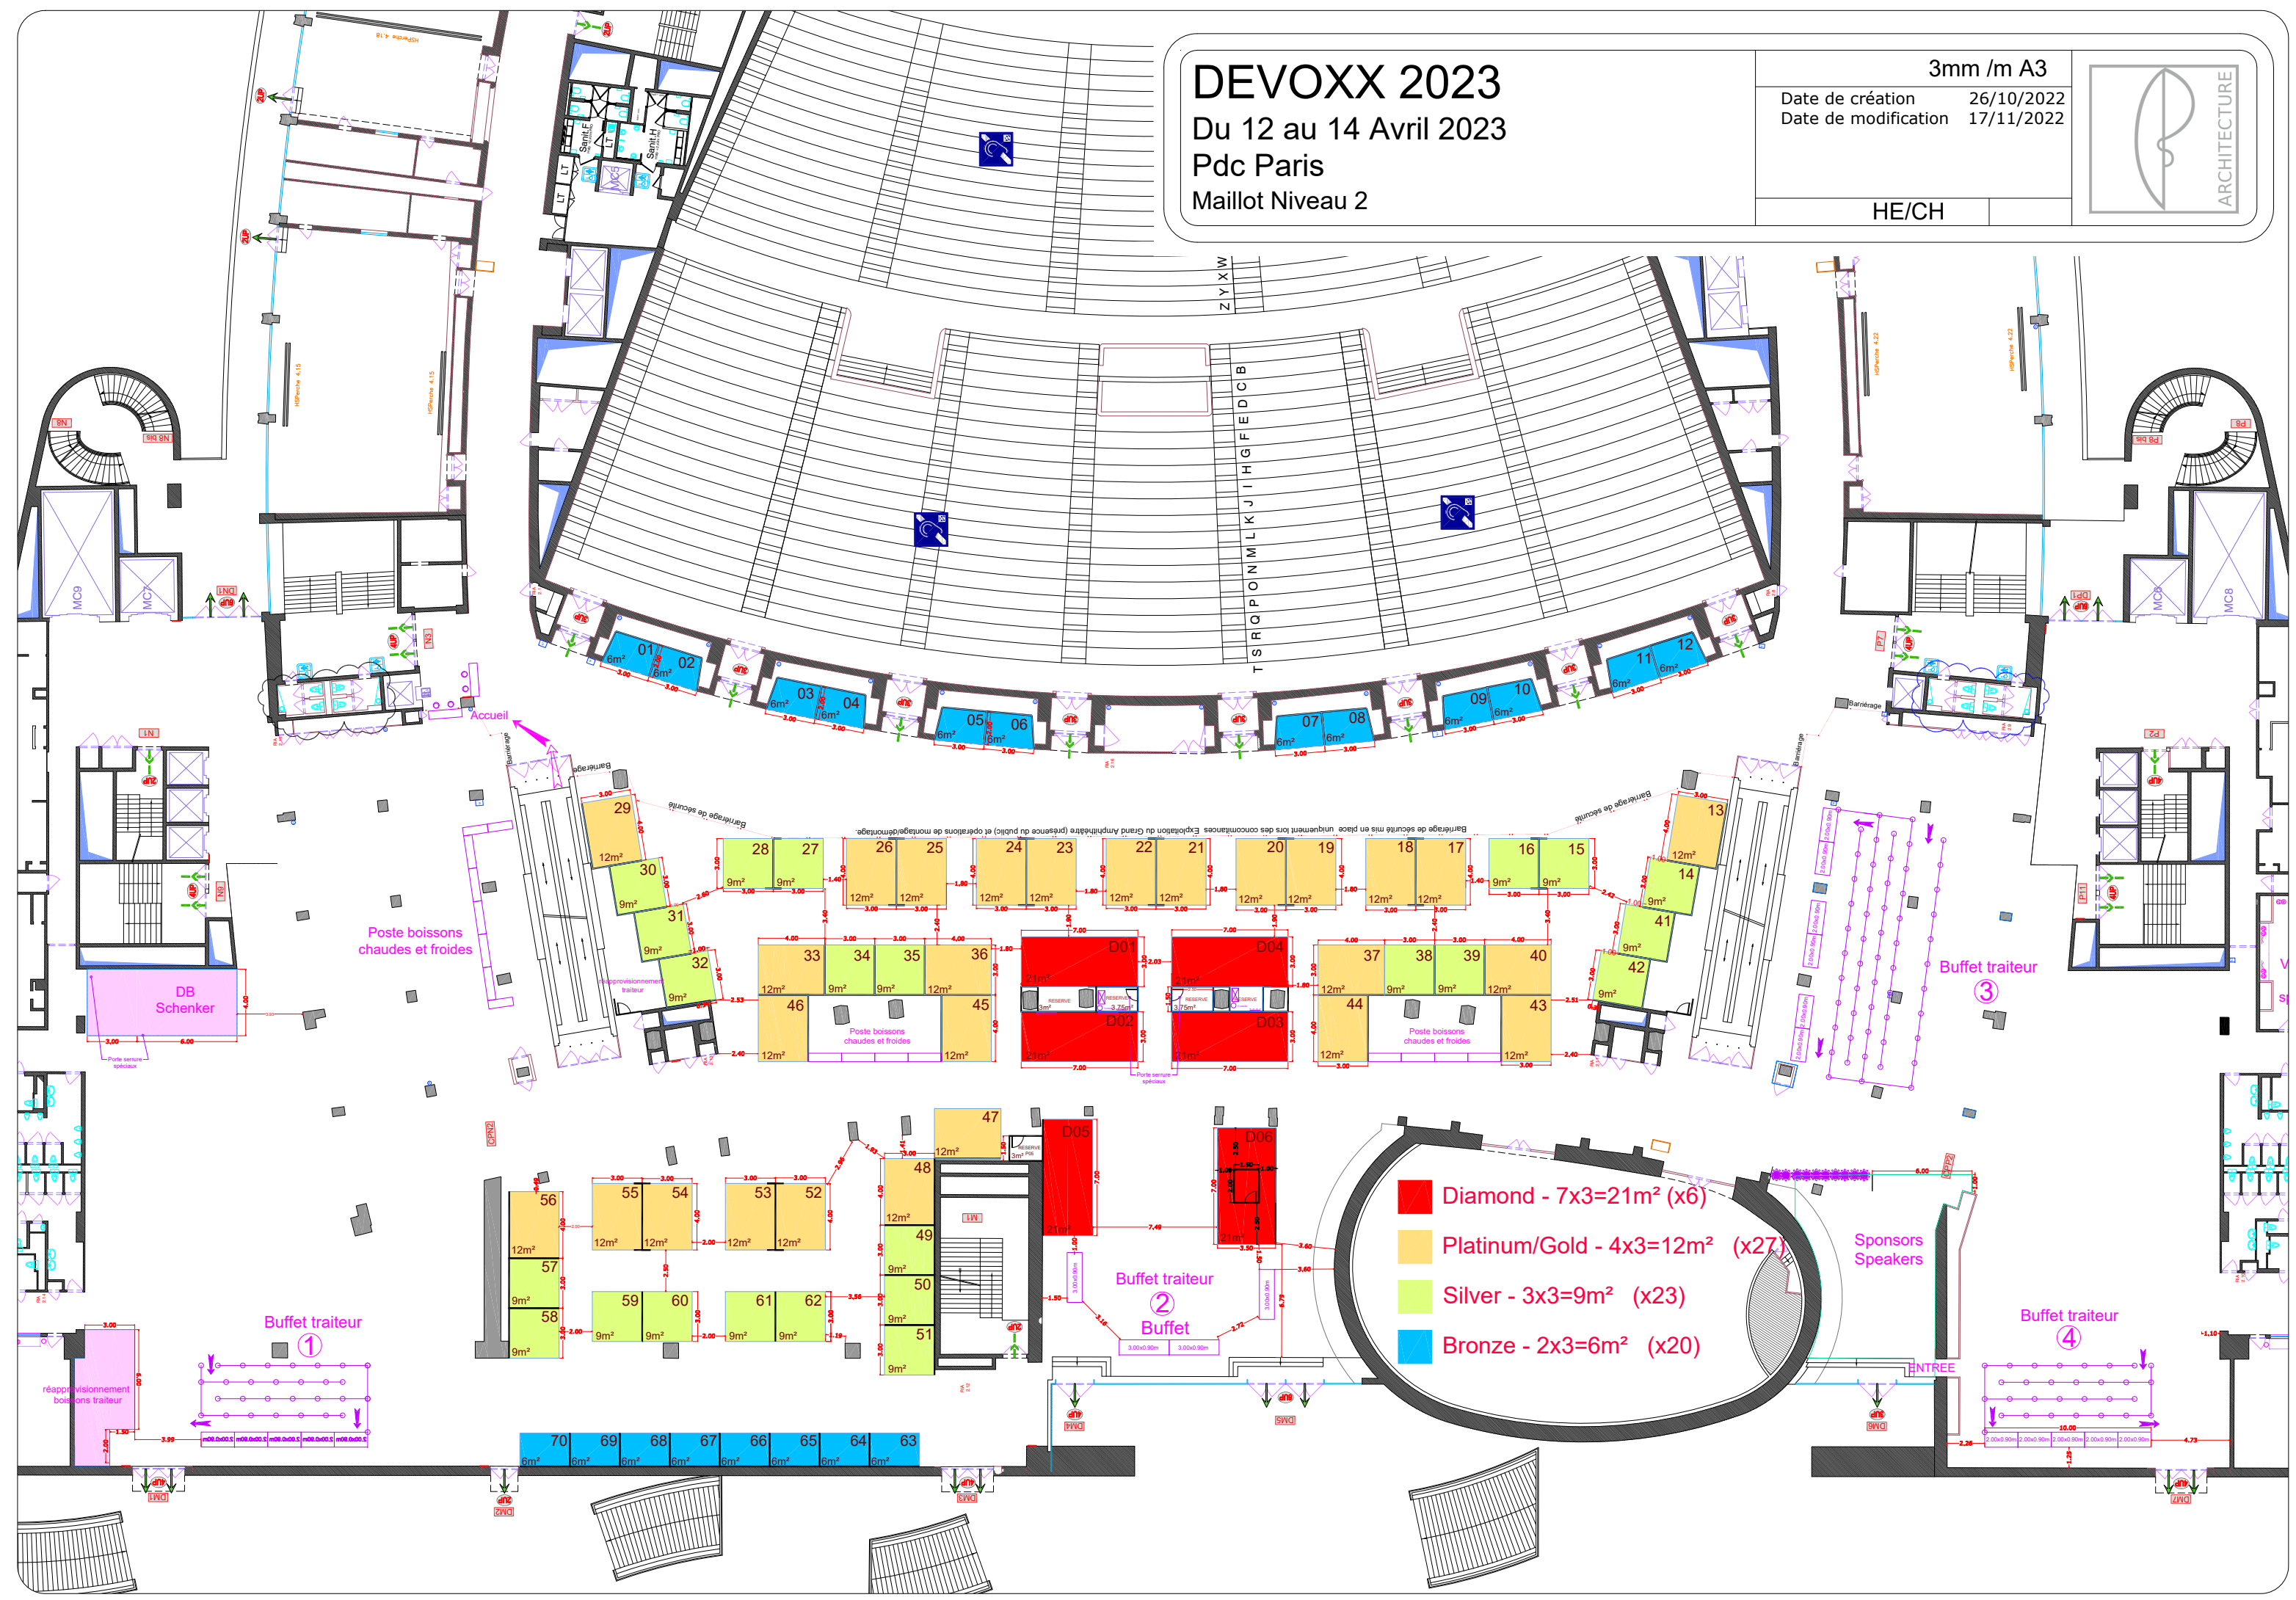

# DEVOXX 2023

Du 12 au 14 Avril 2023  
Pdc Paris  
Maillot Niveau 2

3mm / m A3  
Date de création 26/10/2022  
Date de modification 17/11/2022  
HE/CH

- Diamond -  $7 \times 3 = 21\text{m}^2$  (x6)
- Platinum/Gold -  $4 \times 3 = 12\text{m}^2$  (x27)
- Silver -  $3 \times 3 = 9\text{m}^2$  (x23)
- Bronze -  $2 \times 3 = 6\text{m}^2$  (x20)

Buffet traiteur ①

Buffet traiteur ②

Buffet traiteur ③

Buffet traiteur ④

Sponsors Speakers

ENTREE

Poste boissons chaudes et froides

Barrière de sécurité mise en place uniquement lors des concertations. Exploitation du Grand Amphithéâtre. Exploitation des sonorisations. Exploitation des montages de montage.

réapprovisionnement boissons traiteur

Accueil

MCA MCB

MCA MCB

Z Y X W

T S R Q P O N M L K J I H G F E D C B